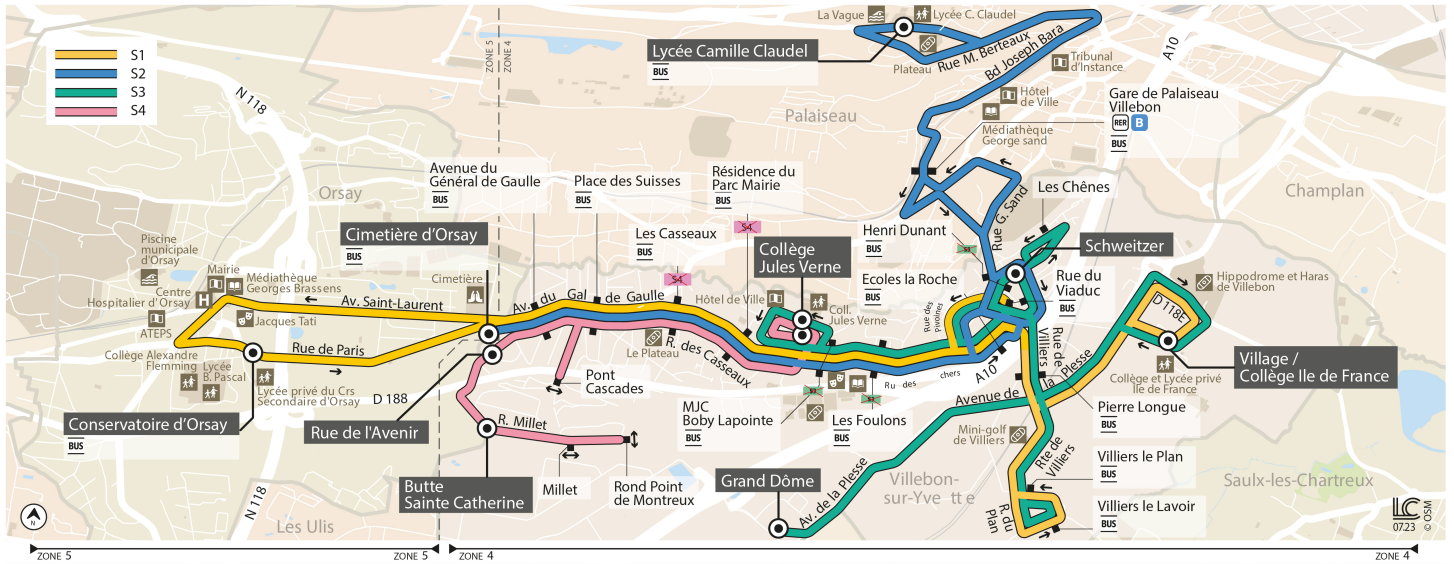

## Direction : VILLEBON-SUR-YVETTE Collège Jules Verne

Horaires valables dès le 6 novembre 2023

		Du lundi au vendredi
VILLEBON-SUR-YVETTE	Grand Dôme	7:40
	Village - Collège IDF	7:50
	Villiers Le Lavoir	7:57
	Villiers le Plan	7:58
	Pierre Longue	8:00
	Rue du Viaduc	8:03
	Schweitzer	8:04
	Les Chênes	8:06
	Collège Jules Verne	8:20

Nos conducteurs s'efforcent de respecter les horaires indiqués.  
**AUCUN SERVICE LE WEEK-END ET LES JOURS FERIES**  
**Cette ligne ne circule pas pendant les vacances scolaires de la zone C**

@Saclay\_IDFM

**île de France**  
 mobilités

## Direction : VILLEBON-SUR-YVETTE Grand Dôme

Horaires valables dès le 6 novembre 2023

		Du lundi au vendredi		
VILLEBON-SUR-YVETTE	Collège Jules Verne	12:35	16:10	17:10
	Ecoles La Roche	12:41	16:16	17:16
	Rue du Viaduc	12:44	16:19	17:19
	Schweitzer	12:46	16:21	17:21
	Les Chênes	12:48	16:23	17:23
	Pierre Longue	12:52	16:27	17:27
	Villiers Le Lavoir	12:56	16:31	17:31
	Villiers le Plan	12:57	16:32	17:32
	Village - Collège IDF	13:04	16:39	17:39
	Grand Dôme	13:12	16:47	17:47