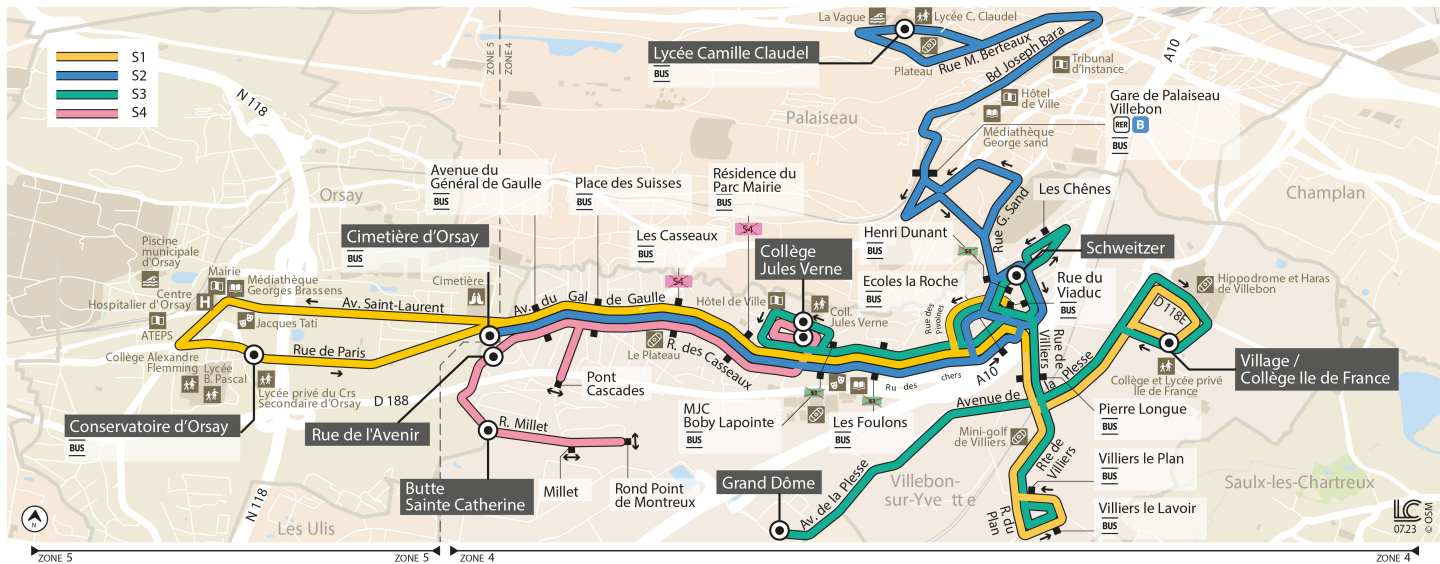

## Direction : VILLEBON-SUR-YVETTE Collège Jules Verne

Horaires valables dès le 6 novembre 2023

		Du lundi au vendredi
VILLEBON-SUR-YVETTE	Grand Dôme	7:40
	Village - Collège IDF	7:50
	Villiers Le Lavoir	7:57
	Villiers le Plan	7:58
	Pierre Longue	8:00
	Rue du Viaduc	8:03
	Schweitzer	8:04
	Les Chênes	8:06
	Collège Jules Verne	8:20

Nos conducteurs s'efforcent de respecter les horaires indiqués.  
**AUCUN SERVICE LE WEEK-END ET LES JOURS FERIES**  
**Cette ligne ne circule pas pendant les vacances scolaires de la zone C**

@Saclay\_IDFM

**île de France**  
 mobilités

## Direction : VILLEBON-SUR-YVETTE Grand Dôme

Horaires valables dès le 6 novembre 2023

		Du lundi au vendredi		
VILLEBON-SUR-YVETTE	Collège Jules Verne	12:35	16:10	17:10
	Ecoles La Roche	12:41	16:16	17:16
	Rue du Viaduc	12:44	16:19	17:19
	Schweitzer	12:46	16:21	17:21
	Les Chênes	12:48	16:23	17:23
	Pierre Longue	12:52	16:27	17:27
	Villiers Le Lavoir	12:56	16:31	17:31
	Villiers le Plan	12:57	16:32	17:32
	Village - Collège IDF	13:04	16:39	17:39
	Grand Dôme	13:12	16:47	17:47