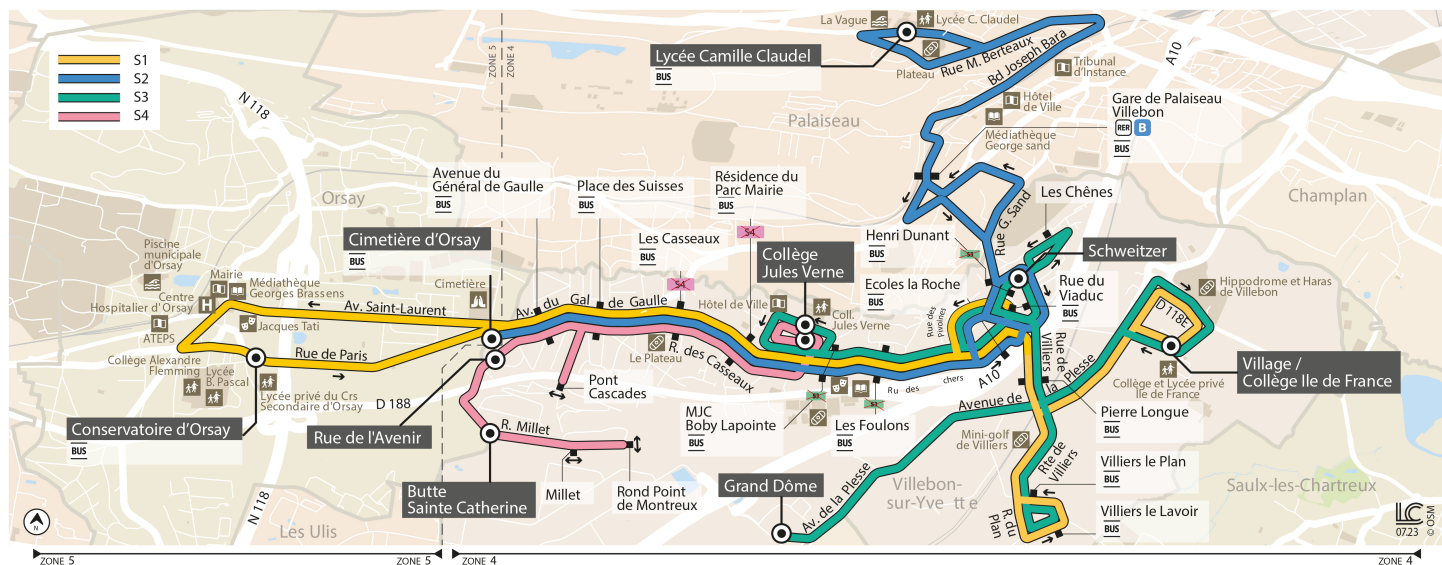

## Direction : VILLEBON-SUR-YVETTE Collège Jules Verne

Horaires valables dès le 6 novembre 2023

		Du lundi au vendredi
VILLEBON-SUR-YVETTE	Butte Sainte Catherine	7:49
	Millet	7:50
	Rond-Point de Montreux	7:52
	Rue de l'Avenir	7:58
	Avenue du Général De Gaulle	8:00
	Pont des Cascades	8:08
	Place des Suisses	8:11
	Collège Jules Verne	8:20

 Nos conducteurs s'efforcent de respecter les horaires indiqués.  
**AUCUN SERVICE LE WEEK-END ET LES JOURS FERIES**  
**Cette ligne ne circule pas pendant les vacances scolaires de la zone C**

@Saclay\_IDFM

**île de France**  
mobilités 

## Direction : VILLEBON-SUR-YVETTE Rue de l'Avenir

Horaires valables dès le 6 novembre 2023

		Du lundi au vendredi		
VILLEBON-SUR-YVETTE	Collège Jules Verne	12:35	16:10	17:10
	Place des Suisses	12:43	16:15	17:15
	Pont des Cascades	12:51	16:20	17:20
	Avenue du Général De Gaulle	12:55	16:23	17:23
	Butte Sainte Catherine	12:58	16:27	17:26
	Millet	12:59	16:28	17:27
	Rond-Point de Montreux	13:01	16:30	17:28
	Rue de l'Avenir	13:05	16:35	17:32