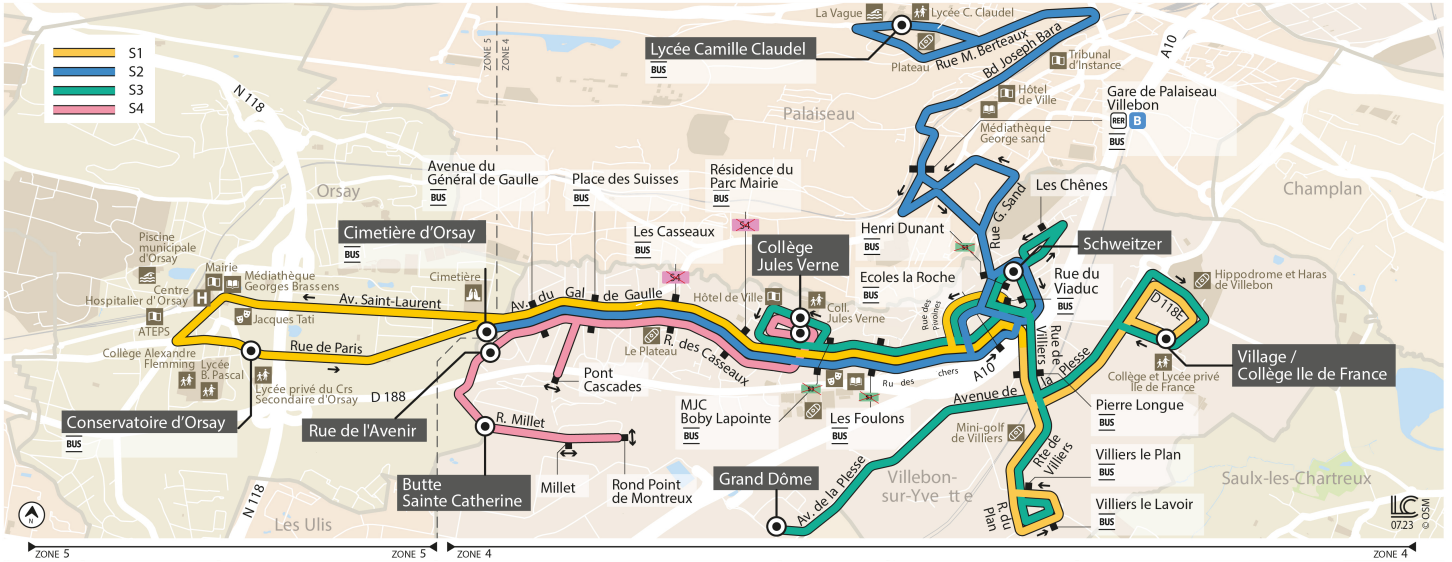

## Direction : VILLEBON-SUR-YVETTE Collège Jules Verne

Horaires valables dès le 6 novembre 2023

		Du lundi au vendredi
VILLEBON-SUR-YVETTE	Butte Sainte Catherine	7:49
	Millet	7:50
	Rond-Point de Montreux	7:52
	Rue de l'Avenir	7:58
	Avenue du Général De Gaulle	8:00
	Pont des Cascades	8:08
	Place des Suisses	8:11
	Collège Jules Verne	8:20

 Nos conducteurs s'efforcent de respecter les horaires indiqués.  
**AUCUN SERVICE LE WEEK-END ET LES JOURS FERIES**  
**Cette ligne ne circule pas pendant les vacances scolaires de la zone C**

@Saclay\_IDFM

**île de France**  
mobilités 

## Direction : VILLEBON-SUR-YVETTE Rue de l'Avenir

Horaires valables dès le 6 novembre 2023

		Du lundi au vendredi		
VILLEBON-SUR-YVETTE	Collège Jules Verne	12:35	16:10	17:10
	Place des Suisses	12:43	16:15	17:15
	Pont des Cascades	12:51	16:20	17:20
	Avenue du Général De Gaulle	12:55	16:23	17:23
	Butte Sainte Catherine	12:58	16:27	17:26
	Millet	12:59	16:28	17:27
	Rond-Point de Montreux	13:01	16:30	17:28
	Rue de l'Avenir	13:05	16:35	17:32