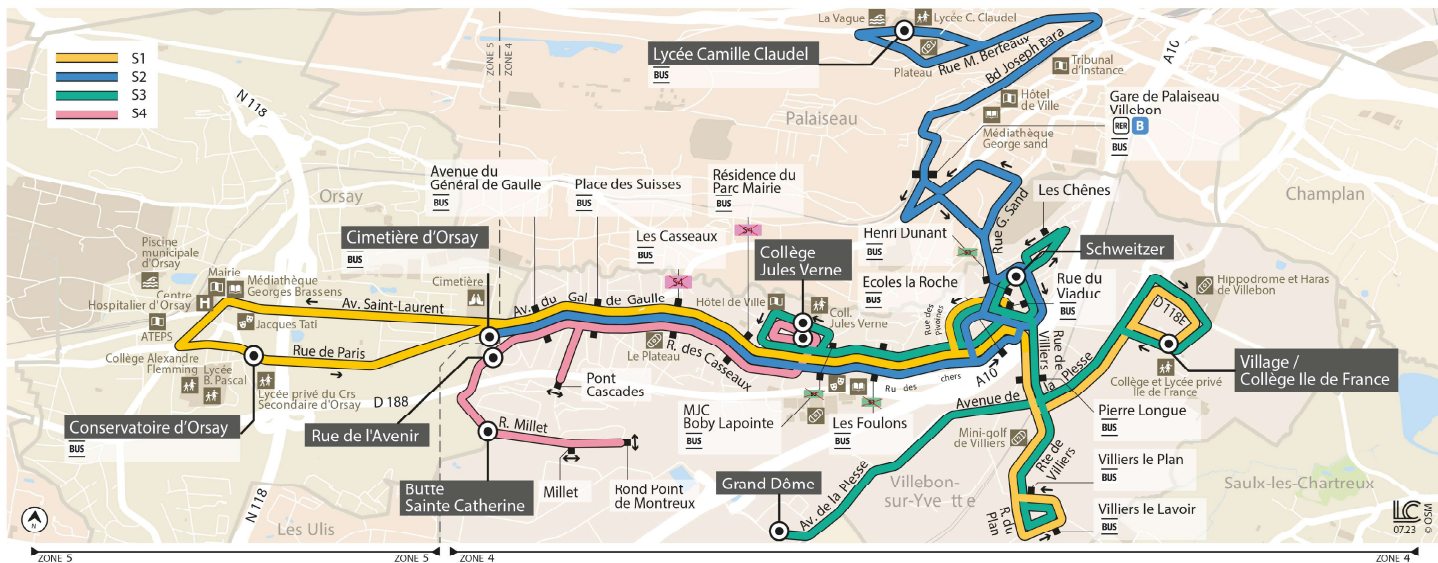

S1

Direction :

ORSAY Conservatoire

Horaires valables dès le 4 septembre 2023

		Du lundi au vendredi	
VILLEBON-SUR-YVETTE	Village - Collège IDF	7:20	8:25
	Villiers Le Lavoir	7:26	8:31
	Villiers Le Plan	7:28	8:33
	Pierre Longue	7:31	8:36
	Rue du Viaduc	7:31	8:36
	Les Foulons	7:35	8:40
	MJC Boby Lapointe	7:36	8:41
	Résidence du Parc - Mairie	7:37	8:42
	Les Casseaux	7:38	8:43
	Place des Suisses	7:39	8:44
ORSAY	Avenue du Général De Gaulle	7:40	8:45
	Conservatoire	7:50	8:55

		Samedi	
VILLEBON-SUR-YVETTE	Village - Collège IDF	7:20	8:25
	Villiers Le Lavoir	7:26	8:31
	Villiers Le Plan	7:28	8:33
	Pierre Longue	7:31	8:36
	Rue du Viaduc	7:31	8:36
	Les Foulons	7:35	8:40
	MJC Boby Lapointe	7:36	8:41
	Résidence du Parc - Mairie	7:37	8:42
	Les Casseaux	7:38	8:43
	Place des Suisses	7:40	8:45
ORSAY	Avenue du Général De Gaulle	7:42	8:47
	Conservatoire	7:52	8:55

Nos conducteurs s'efforcent de respecter les horaires indiqués.

AUCUN SERVICE LE DIMANCHE ET LES JOURS FERIES

Cette ligne ne circule pas pendant les vacances scolaires de la zone C

@Saclay_IDFM
0 806 079 231

iledefrance-mobilites.fr
Application disponible sur :

PARIS SACLAY
Communauté d'agglomération

île de France
mobilités