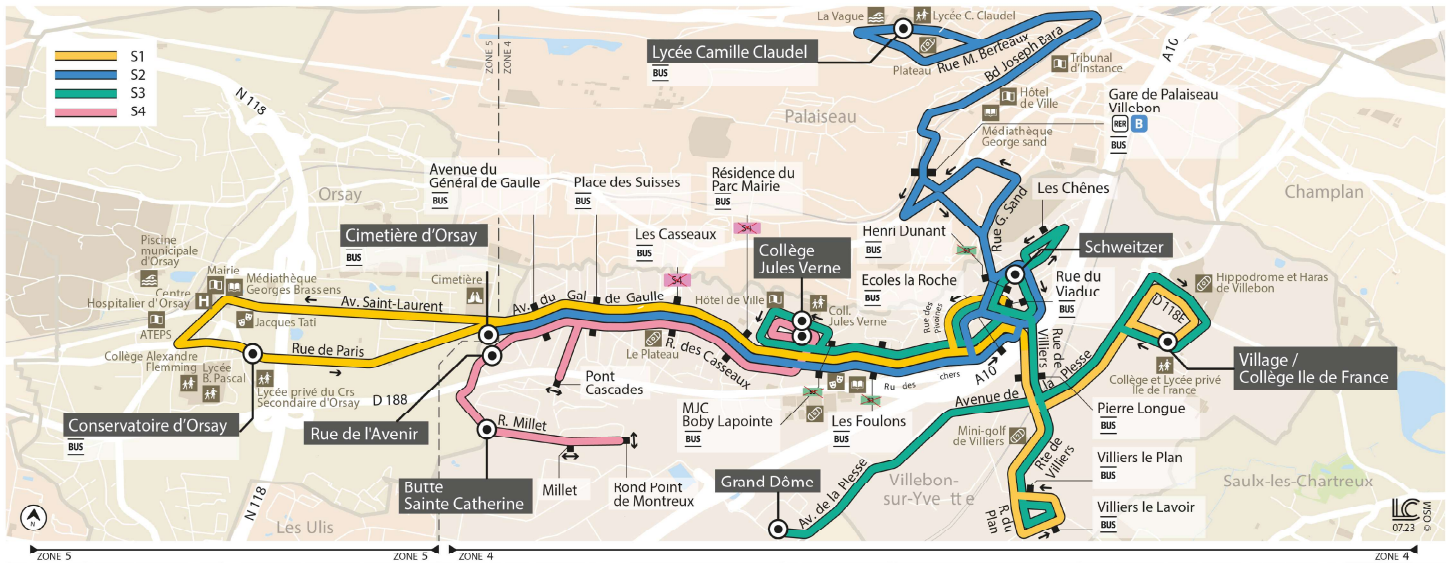

## Direction : VILLEBON-SUR-YVETTE Village - Collège IDF

Horaires valables dès le 4 septembre 2023

		Du lundi au vendredi			
ORSAY	Conservatoire	12:30	13:20	16:35	17:35
VILLEBON-SUR-YVETTE	Avenue du Général De Gaulle	12:37	13:27	16:42	17:42
	Place des Suisses	12:38	13:28	16:44	17:44
	Les Casseaux	12:40	13:30	16:46	17:46
	Résidence du Parc - Mairie	12:41	13:31	16:47	17:47
	MJC Boby Lapointe	12:42	13:32	16:48	17:48
	Les Foulons	12:42	13:32	16:48	17:48
	Ecoles La Roche	12:44	13:34	16:50	17:50
	Pierre Longue	12:45	13:35	16:51	17:51
	Villiers Le Lavoir	12:49	13:39	16:55	17:55
	Villiers Le Plan	12:50	13:40	16:56	17:56
Village - Collège IDF	12:59	13:49	17:05	18:05	

		Samedi	
ORSAY	Conservatoire	12:30	
VILLEBON-SUR-YVETTE	Avenue du Général De Gaulle	12:37	
	Place des Suisses	12:38	
	Les Casseaux	12:40	
	Résidence du Parc - Mairie	12:41	
	MJC Boby Lapointe	12:43	
	Les Foulons	12:44	
	Ecoles La Roche	12:46	
	Pierre Longue	12:47	
	Villiers Le Lavoir	12:51	
	Villiers Le Plan	12:52	
Village - Collège IDF	13:00		

### Note(s) de renvoi :

- : Circule le mercredi, en période scolaire uniquement.
- : Circule lundi, mardi, jeudi et vendredi, en période scolaire uniquement.

Nos conducteurs s'efforcent de respecter les horaires indiqués.

		Samedi	
VILLEBON-SUR-YVETTE	Village - Collège IDF	7:20	8:25
	Villiers Le Lavoir	7:26	8:31
	Villiers Le Plan	7:28	8:33
	Pierre Longue	7:31	8:36
	Rue du Viaduc	7:31	8:36
	Les Foulons	7:35	8:40
	MJC Boby Lapointe	7:36	8:41
	Résidence du Parc - Mairie	7:37	8:42
	Les Casseaux	7:38	8:43
	Place des Suisses	7:40	8:45
ORSAY	Avenue du Général De Gaulle	7:42	8:47
	Conservatoire	7:52	8:55