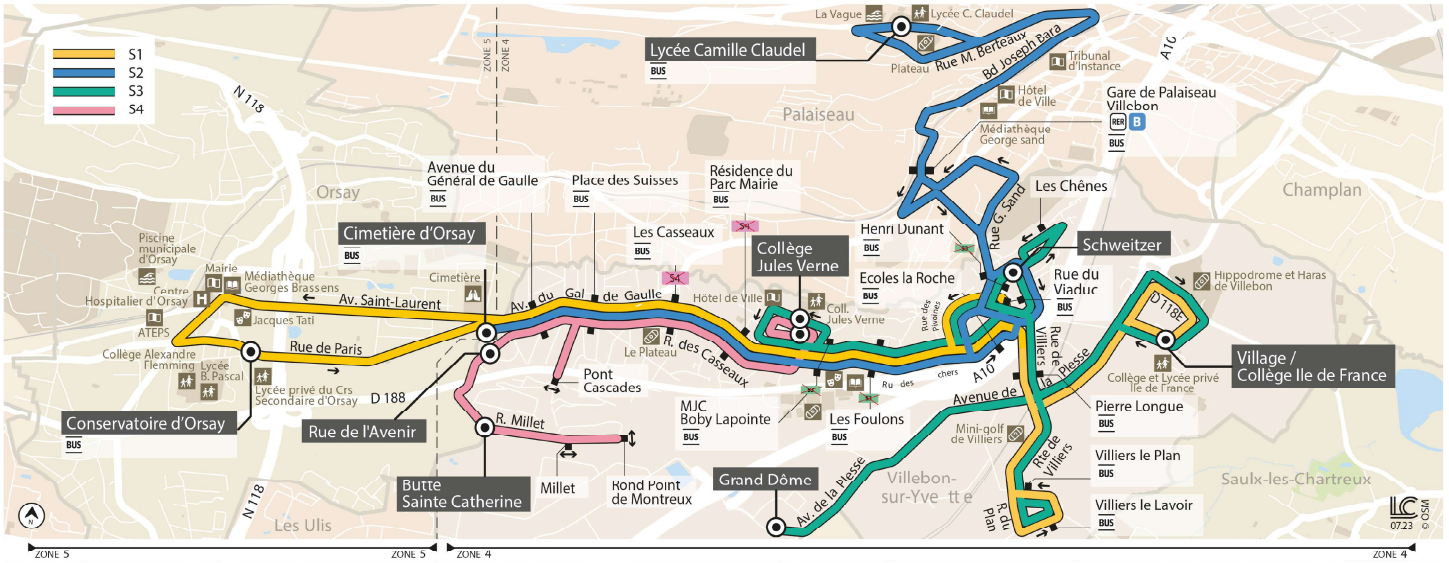

# S2

Direction :  
**PALaiseAU**  
Lycée Camille Claudel

Horaires valables dès le 4 septembre 2023

		Du lundi au vendredi		
ORSAY	Cimetière d'Orsay	7:05	8:05	
	VILLEBON-SUR-YVETTE	Avenue du Général De Gaulle	7:07	8:07
		Place des Suisses	7:08	8:08
		Les Casseaux	7:10	8:10
		Résidence du Parc - Mairie	7:11	8:12
		MJC Boby Lapointe	7:12	8:13
		Les Foulons	7:12	8:14
		Ecoles La Roche	7:14	8:17
Rue du Viaduc	7:16	8:19		
PALAISEAU	Henri Dunant	7:17	8:20	
	Gare de Palaiseau Villebon	7:21	8:25	
	Lycée Camille Claudel	7:30	8:34	

Nos conducteurs s'efforcent de respecter les horaires indiqués.

**AUCUN SERVICE LE WEEK-END ET LES JOURS FERIES**

**Cette ligne ne circule pas pendant les vacances scolaires de la zone C**

@Saclay\_IDFM  
0 806 079 231

## Direction : ORSAY Cimetière d'Orsay

Horaires valables dès le 4 septembre 2023

		Du lundi au vendredi			
PALAISEAU	Lycée Camille Claudel	12:15	13:15	16:45	17:45
	Gare de Palaiseau Villebon	12:24	13:24	16:56	17:56
VILLEBON-SUR-YVETTE	Henri Dunant	12:26	13:26	16:59	17:59
	Rue du Viaduc	12:27	13:27	17:00	18:00
	Les Foulons	12:29	13:29	17:02	18:02
	MJC Boby Lapointe	12:30	13:30	17:03	18:03
	Résidence du Parc - Mairie	12:31	13:31	17:04	18:04
	Les Casseaux	12:32	13:32	17:05	18:05
	Place des Suisses	12:33	13:33	17:06	18:06
ORSAY	Avenue du Général De Gaulle	12:34	13:34	17:07	18:07
	Cimetière d'Orsay	12:40	13:40	17:13	18:13

### Note(s) de renvoi :

- : Circule le mercredi, en période scolaire uniquement.
- : Circule lundi, mardi, jeudi et vendredi, en période scolaire uniquement.

Nos conducteurs s'efforcent de respecter les horaires indiqués.