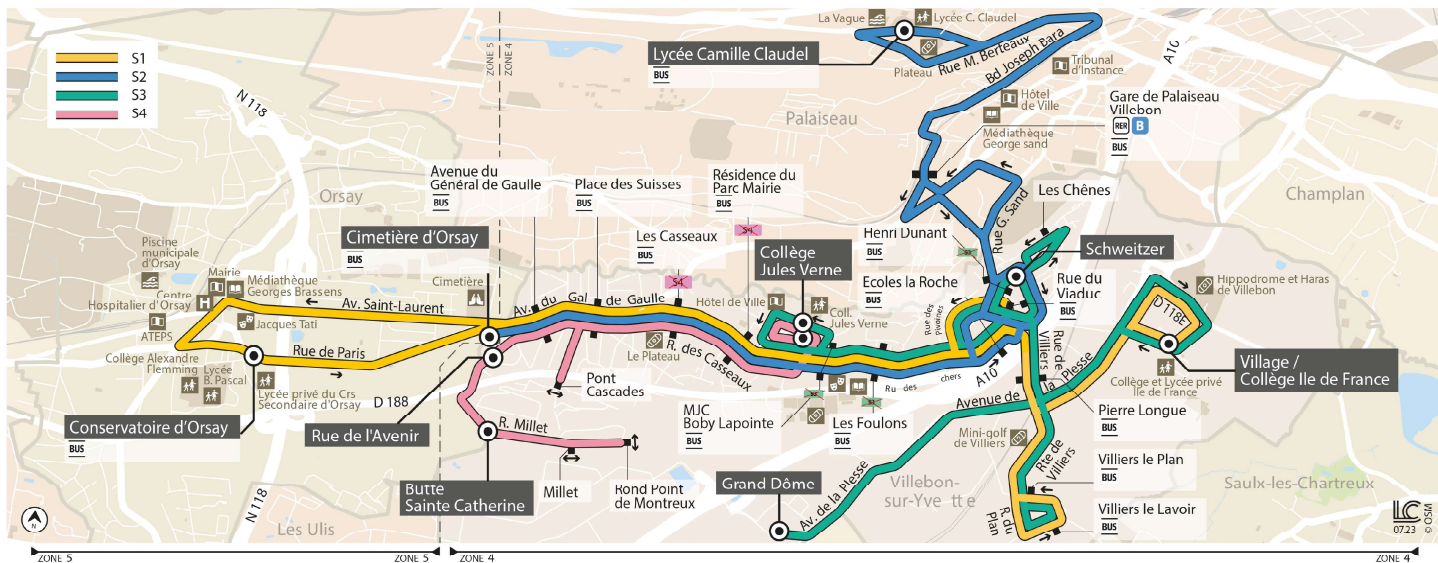

# S2

Direction :  
**PALaiseAU**  
Lycée Camille Claudel

Horaires valables dès le 4 septembre 2023

		Du lundi au vendredi		
ORSAY	Cimetière d'Orsay	7:05	8:05	
	VILLEBON-SUR-YVETTE	Avenue du Général De Gaulle	7:07	8:07
		Place des Suisses	7:08	8:08
		Les Casseaux	7:10	8:10
		Résidence du Parc - Mairie	7:11	8:12
		MJC Boby Lapointe	7:12	8:13
		Les Foulons	7:12	8:14
		Ecoles La Roche	7:14	8:17
Rue du Viaduc	7:16	8:19		
PALAISEAU	Henri Dunant	7:17	8:20	
	Gare de Palaiseau Villebon	7:21	8:25	
	Lycée Camille Claudel	7:30	8:34	

iledefrance-mobilites.fr  
Application disponible sur :

**PARIS SACLAY**  
Communauté d'agglomération

**îledeFrance**  
mobilités

## Direction : ORSAY Cimetière d'Orsay

Horaires valables dès le 4 septembre 2023

		Du lundi au vendredi			
PALAISEAU	Lycée Camille Claudel	12:15	13:15	16:45	17:45
	Gare de Palaiseau Villebon	12:24	13:24	16:56	17:56
VILLEBON-SUR-YVETTE	Henri Dunant	12:26	13:26	16:59	17:59
	Rue du Viaduc	12:27	13:27	17:00	18:00
	Les Foulons	12:29	13:29	17:02	18:02
	MJC Boby Lapointe	12:30	13:30	17:03	18:03
	Résidence du Parc - Mairie	12:31	13:31	17:04	18:04
	Les Casseaux	12:32	13:32	17:05	18:05
	Place des Suisses	12:33	13:33	17:06	18:06
ORSAY	Avenue du Général De Gaulle	12:34	13:34	17:07	18:07
	Cimetière d'Orsay	12:40	13:40	17:13	18:13

### Note(s) de renvoi :

- : Circule le mercredi, en période scolaire uniquement.
- : Circule lundi, mardi, jeudi et vendredi, en période scolaire uniquement.

Nos conducteurs s'efforcent de respecter les horaires indiqués.